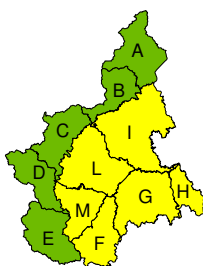

AVVISO DI CONDIZIONI METEOROLOGICHE AVVERSE per i dettagli consultare il bollettino di Vigilanza Meteorologica. Attenuazione dei fenomeni in nottata.

QUADRO DI SINTESI

Livelli di allerta massimi nel periodo di validità del bollettino

LIVELLO DI ALLERTA

VERDE	Assenza di fenomeni significativi prevedibili
GIALLO	Fenomeni localizzati
ARANCIONE	Fenomeni diffusi
ROSSO	Numerosi e/o estesi fenomeni

L'allerta per valanghe è valutata solo sulle aree montane e nel periodo di emissione del bollettino del Pericolo valanghe

ZONE DI ALLERTA

- A Toce (NO-VB)
- B Val Sesia, Cervo e Chiusella (BI-TO-VC)
- C Valli Orco, Lanzo, bassa val Susa e Sangone (TO)
- D Alta val Susa, Chisone, Pellice e Po (CN-TO)
- E Valli Varaita, Maira e Stura (CN)
- F Valle Tanaro (CN)
- G Belbo e Bormida (AL-AT-CN)
- H Scrivia (AL)
- I Pianura Settentrionale (AL-AT-BI-NO-TO-VC)
- L Pianura Torinese e Colline (AL-AT-CN-TO)
- M Pianura Cuneese (CN-TO)